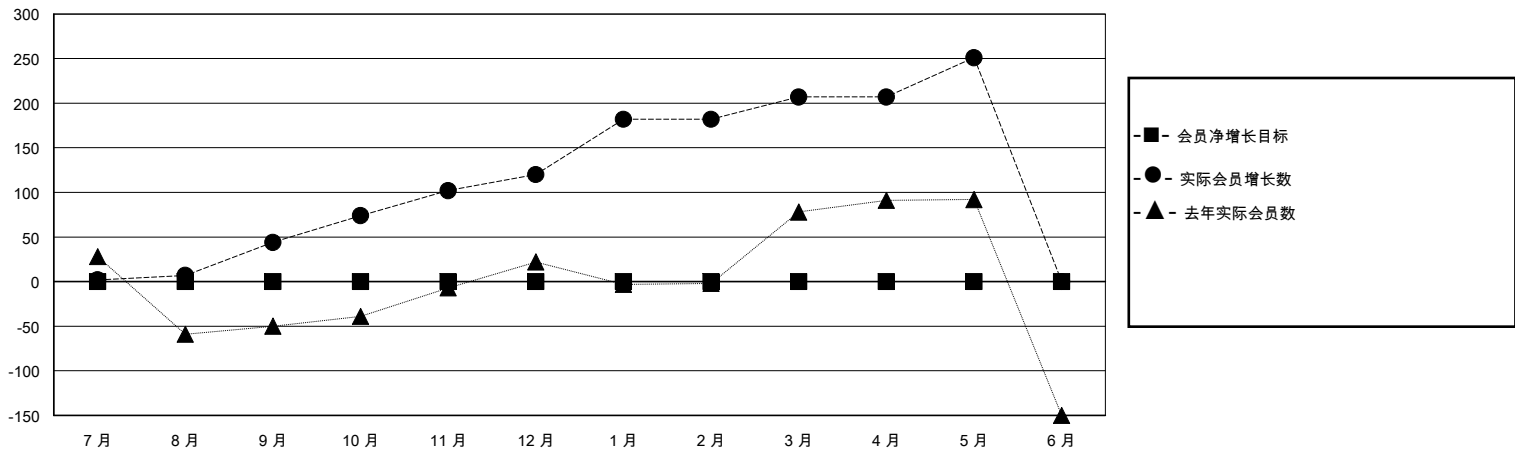

MONTHLY MEMBERSHIP PROGRESS REPORT

District 391

Results as of: 5/31/2024

GMT:

地点 CHINA

GMT宪章区

分会			
成果 2023-2024			
季	新分会目标	新会	会员流失的分会
7月/8月/9月	0	0	1
10月/11月/12月	0	0	0
1月/2月/3月	0	0	0
4月/5月/6月	0	1	0

位会员@每位须缴			
成果 2023-2024			
季	会员净增长目标	实际会员增长数	实际退会会员 (包括转会)
7月/8月/9月	0	110	8
10月/11月/12月	0	109	14
1月/2月/3月	0	106	11
4月/5月/6月	0	51	2

目标与实际新会累积

目标和实际会员累积

已取消的分会: 1	33 CLUBS OF 36 增添1位或以上的新会员	性别分布 男 508 (62.03%) 女 311 (37.97%)
放弃的会员 过世 0 分会已取消 1 其他 34 总计 35	点击这里取得累计会员数据	总计家庭单位会员数 32 支付减半会费的家庭会员 16