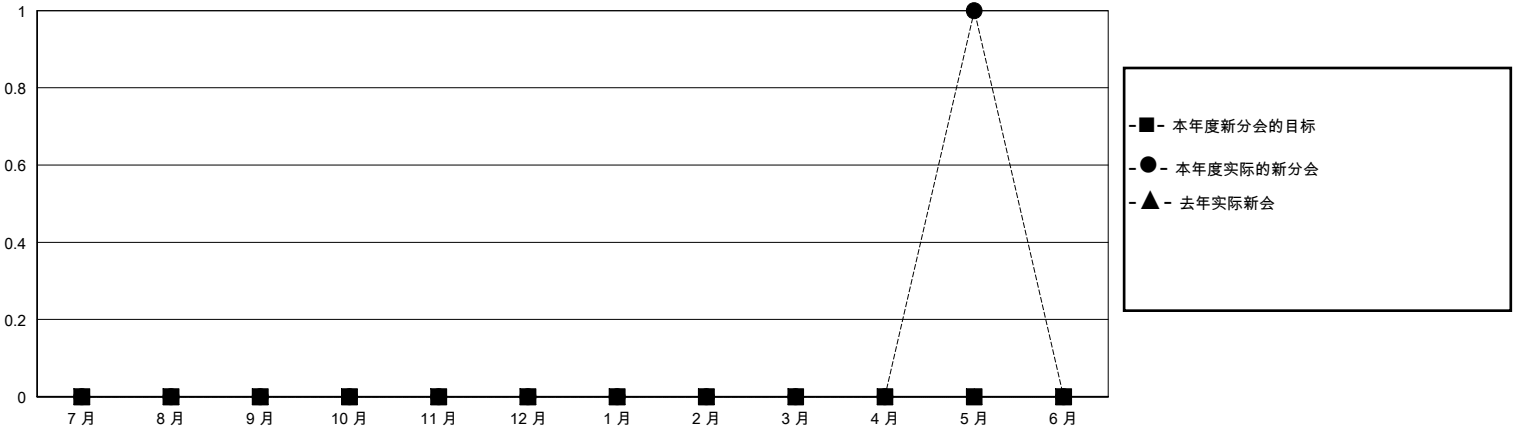

MONTHLY MEMBERSHIP PROGRESS REPORT

District 391

Results as of: 5/31/2024

GMT:

地点 CHINA

GMT宪章区

分会			
成果 2023-2024			
季	新分会目标	新会	会员流失的分会
7月/8月/9月	0	0	1
10月/11月/12月	0	0	0
1月/2月/3月	0	0	0
4月/5月/6月	0	1	0

位会员@每位须缴			
成果 2023-2024			
季	会员净增长目标	实际会员增长数	实际退会会员 (包括转会)
7月/8月/9月	0	110	8
10月/11月/12月	0	109	14
1月/2月/3月	0	106	11
4月/5月/6月	0	51	2

目标与实际新会累积

目标和实际会员累积

已取消的分会: 1	33 CLUBS OF 36 增添1位或以上的新会员	性别分布 男 508 (62.03%) 女 311 (37.97%)
放弃的会员 过世 0 分会已取消 1 其他 34 总计 35	点击这里取得累计会员数据	总计家庭单位会员数 32 支付减半会费的家庭会员 16